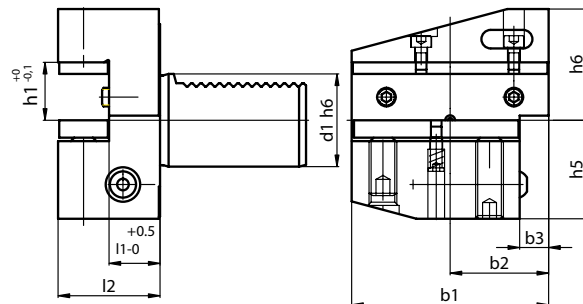

B1

RADIAL HOLDER, RIGHT HAND SHORT

Order Code	£	d1	b1	b2	b3	h1	h5	h6	l1	l2
B1-16x12x24	£52.00	16	42	23	5	12	20	22	13	24
B1-16x12x34	£60.32	16	42	23	5	12	20	22	23	34
B1-20x16x30	£52.00	20	55	30	7	16/12	25	30	16	30
B1-20x16x40	£60.32	20	55	30	7	16/12	25	30	26	40
B1-25x16x30	£56.16	25	55	30	7	16/12	25	30	16	30
B1-25x16x40	£64.48	25	55	30	7	16/12	25	30	26	40
B1-30x20x40	£48.88	30	70	35	10	20/16	28	38	22	40
B1-30x20x60	£64.48	30	70	35	10	20/16	28	38	42	60
B1-40x25x44	£52.00	40	85	42.5	12.5	25/20	32.5	48	22	44
B1-50x32x55	£88.40	50	100	50	16	32/25	35	60	30	55
B1-60x32x60	£140.40	60	125	62.5	16	32/25	42.5	62.5	30	60
B1-80x40x75	£395.20	80	160	80	20	40/32	55	80	40	75

B2

RADIAL HOLDER, LEFT HAND SHORT

Order Code	£	d1	b1	b2	b3	h1	h5	h6	l1	l2
B2-16x12x24	£52.00	16	42	23	5	12	20	22	13	24
B2-16x12x34	£60.32	16	42	23	5	12	20	22	23	34
B2-20x16x30	£52.00	20	55	30	7	16/12	25	30	16	30
B2-20x16x40	£60.32	20	55	30	7	16/12	25	30	26	40
B2-25x16x30	£56.16	25	55	30	7	16/12	25	30	16	30
B2-25x16x40	£64.48	25	55	30	7	16/12	25	30	26	40
B2-30x20x40	£48.88	30	70	35	10	20/16	28	38	22	40
B2-30x20x60	£64.48	30	70	35	10	20/16	28	38	42	60
B2-40x25x44	£52.00	40	85	42.5	12.5	25/20	32.5	48	22	44
B2-50x32x55	£88.40	50	100	50	16	32/25	35	60	30	55
B2-60x32x60	£140.40	60	125	62.5	16	32/25	42.5	62.5	30	60
B2-80x40x75	£395.20	80	160	80	20	40/32	55	80	40	75