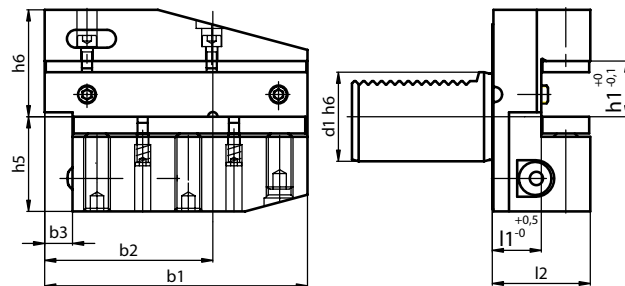

B6

RADIAL HOLDER, LEFT HAND LONG

Order Code	£	d1	b1	b2	b3	h1	h5	h6	l1	l2
B6-16x12x24	£72.80	16	58	39	5	12	20	22	13	24
B6-16x12x34	£81.12	16	58	39	5	12	20	22	23	34
B6-20x16x30	£72.80	20	75	50	7	16/12	25	30	16	30
B6-20x16x40	£81.12	20	75	50	7	16/12	25	30	26	40
B6-25x16x30	£76.96	25	75	50	7	16/12	25	30	16	30
B6-25x16x40	£85.28	25	75	50	7	16/12	25	30	26	40
B6-30x20x40	£80.08	30	100	65	10	20/16	28	38	22	40
B6-30x20x60	£93.60	30	100	65	10	20/16	28	38	42	60
B6-40x25x44	£84.24	40	118	75.5	12.5	25/20	32.5	48	22	44
B6-50x32x55	£111.28	50	130	80	16	32/25	35	60	30	55
B6-60x32x60	£162.24	60	145	82.5	16	32/25	42.5	62.5	30	60
B6-80x40x75	£468.00	80	190	110	20	40/32	55	80	40	75

RADIAL HOLDER, UPSIDE DOWN, RIGHT HAND LONG

B7

Order Code	£	d1	b1	b2	b3	h1	h5	h6	l1	l2
B7-16x12x24	£72.80	16	58	39	5	12	20	22	13	24
B7-16x12x34	£81.12	16	58	39	5	12	20	22	23	34
B7-20x16x30	£72.80	20	75	50	7	16/12	25	30	16	30
B7-20x16x40	£81.12	20	75	50	7	16/12	25	30	26	40
B7-25x16x30	£76.96	25	75	50	7	16/12	25	30	16	30
B7-25x16x40	£85.28	25	75	50	7	16/12	25	30	26	40
B7-30x20x40	£80.08	30	100	65	10	20/16	35	38	22	40
B7-30x20x60	£93.60	30	100	65	10	20/16	35	38	42	60
B7-40x25x44	£84.24	40	118	75.5	12.5	25/20	42.5	48	22	44
B7-50x32x55	£111.28	50	130	80	16	32/25	50	60	30	55
B7-60x32x60	£162.24	60	145	82.5	16	32/25	62.5	62.5	30	60
B7-80x40x75	£468.00	80	190	110	20	40/32	80	80	40	75