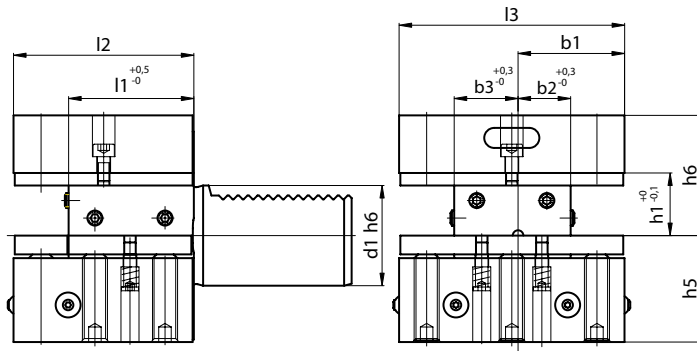

D1

TOOL HOLDER WITH MULTIPLE SEATS

Order Code	£	d1	b1	b2	b3	h1	h5	h6	l1	l2	l3
D1-25X16X48	£130.00	25	33	19	19	16/12	25	30	34	48	66
D1-30X20X60	£130.00	30	35	17	23	20/16	28	38	42	60	76
D1-40X25X75	£140.40	40	42.5	21	25.5	25/20	32.5	48	50	75	90
D1-50X32X85	£176.80	50	50	26	30.5	32/25	35	60	60	85	105
D1-60X32X110	£206.96	60	57.5	33	33	32/25	42.5	62.5	85	110	115
D1-80X40X140	£670.80	80	76	42	42	40/32	55	80	105	140	152

D2

TOOL HOLDER WITH MULTIPLE SEATS, UPSIDE DOWN

Order Code	£	d1	b1	b2	b3	h1	h5	h6	l1	l2	l3
D2-25X16X48	£130.00	25	33	19	19	16/12	25	30	34	48	66
D2-30X20X60	£130.00	30	35	17	23	20/16	35	38	42	60	76
D2-40X25X72	£140.40	40	42.5	21	25.5	25/20	42.5	48	50	72	90
D2-50X32X85	£176.80	50	50	26	30.5	32/25	50	60	60	85	105
D2-60X32X110	£206.96	60	57.5	33	33	32/25	62.5	62.5	85	110	115
D2-80X40X140	£670.80	80	76	42	42	40/32	80	80	105	140	152