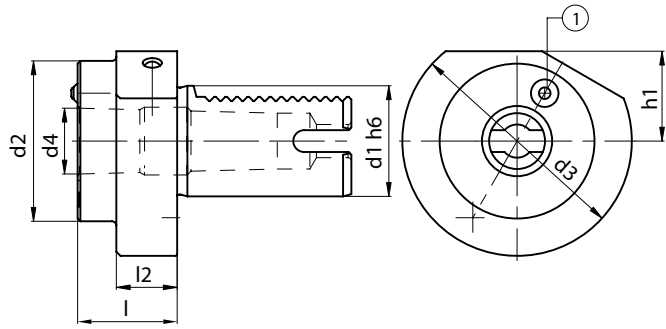

Page A76

Page A73

MORSE TAPER HOLDER

F

Order Code	£	d1	d2	d3	MT	d4	h1	l1	l2
F16-MKD1	£63.44	16	-	42	1	12.065	-	31.5	-
F16-MKD2	£63.44	16	-	42	2	17.780	-	72	-
F20-MKD1	£63.44	20	-	50	1	12.065	-	23	-
F25-MKD1	£63.44	25	45	58	1	12.065	25	23	18
F25-MKD2	£63.44	25	45	58	2	17.780	25	34	18
F25-MKD3	£63.44	25	50	58	3	23.825	25	90	62
F30-MKD1	£63.44	30	-	68	1	12.065	28	27	-
F30-MKD2	£63.44	30	55	68	2	17.780	28	36	27
F30-MKD3	£63.44	30	55	68	3	23.825	28	66	41
F40-MKD1	£66.56	40	55	83	1	12.065	32.5	23	22
F40-MKD2	£66.56	40	55	83	2	17.780	32.5	36	22
F40-MKD3	£66.56	40	58	83	3	23.825	32.5	36	22
F40-MKD4	£69.68	40	68	83	4	31.267	32.5	80	22
F50-MKD2	£92.56	50	55	98	2	17.780	35	36	30
F50-MKD3	£92.56	50	58	98	3	23.825	35	45	30
F50-MKD4	£108.16	50	68	98	4	31.267	35	55	30
F60-MKD2	£148.72	60	55	123	2	17.780	42.5	35	30
F60-MKD3	£148.72	60	58	123	3	23.825	42.5	45	30
F60-MKD4	£153.92	60	68	123	4	31.267	42.5	55	30
F60-MKD5	£168.48	60	98	123	5	44.399	42.5	64	30
F80-MKD4	£378.56	80	68	158	4	31.267	55	55	40
F80-MKD5	£378.56	80	88	158	5	44.399	55	68	40