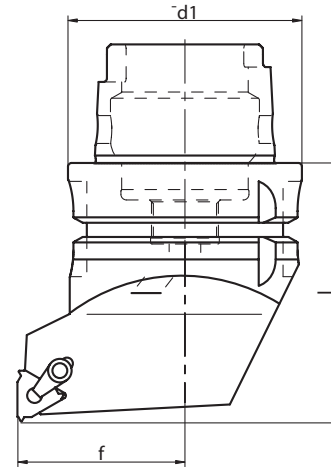

Right-hand thread

Left-hand thread

EXTERNAL THREADING TOOL HOLDER

Order Code	£	HSK (d1)	l	f	Inserts	Shim	Screw	Clamp
H32CTHEL16*	£117.00	32	40	22	16EL	SPTF16	VT26	STF13
H32CTHER16*	£117.00	32	40	22	16ER	SPTF16	VT26	STF13
H32CTHES16*	£117.00	32	40	22	16EL	SPTF16	VT26	STF13
H40ATHEL16	£117.00	40	50	27	16EL	SPTF16	VT26	STF13
H40ATHER16	£117.00	40	50	27	16ER	SPTF16	VT26	STF13
H40ATHES16	£117.00	40	50	27	16EL	SPTF16	VT26	STF13
H50ATHEL16	£138.00	50	60	35	16EL	SPTF16	VT26	STF13
H50ATHER16	£138.00	50	60	35	16ER	SPTF16	VT26	STF13
H50ATHES16	£138.00	50	60	35	16EL	SPTF16	VT26	STF13
H63ATHEL16	£147.00	63	70	45	16EL	SPTF16	VT26	STF13
H63ATHER16	£147.00	63	70	45	16ER	SPTF16	VT26	STF13
H63ATHES16	£147.00	63	70	45	16EL	SPTF16	VT26	STF13
H100ATHEL16	£251.00	100	90	65	16EL	SPTF16	VT26	STF13
H100ATHER16	£251.00	100	90	65	16ER	SPTF16	VT26	STF13
H100ATHES16	£251.00	100	90	65	16EL	SPTF16	VT26	STF13