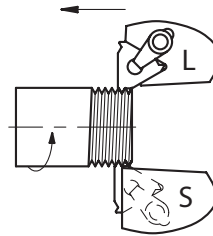

Right-hand thread

Left-hand thread

EXTERNAL THREADING TOOL HOLDER

Order Code	£	HSK (d1)	l	f	Inserts	Shim	Screw	Clamp
H32CTHEL16*	£117.00	32	40	22	16EL	SPTF16	VT26	STF13
H32CTHER16*	£117.00	32	40	22	16ER	SPTF16	VT26	STF13
H32CTHES16*	£117.00	32	40	22	16EL	SPTF16	VT26	STF13
H40ATHEL16	£117.00	40	50	27	16EL	SPTF16	VT26	STF13
H40ATHER16	£117.00	40	50	27	16ER	SPTF16	VT26	STF13
H40ATHES16	£117.00	40	50	27	16EL	SPTF16	VT26	STF13
H50ATHEL16	£138.00	50	60	35	16EL	SPTF16	VT26	STF13
H50ATHER16	£138.00	50	60	35	16ER	SPTF16	VT26	STF13
H50ATHES16	£138.00	50	60	35	16EL	SPTF16	VT26	STF13
H63ATHEL16	£147.00	63	70	45	16EL	SPTF16	VT26	STF13
H63ATHER16	£147.00	63	70	45	16ER	SPTF16	VT26	STF13
H63ATHES16	£147.00	63	70	45	16EL	SPTF16	VT26	STF13
H100ATHEL16	£251.00	100	90	65	16EL	SPTF16	VT26	STF13
H100ATHER16	£251.00	100	90	65	16ER	SPTF16	VT26	STF13
H100ATHES16	£251.00	100	90	65	16EL	SPTF16	VT26	STF13