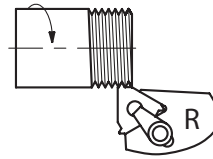

Right-hand thread

Left-hand thread

EXTERNAL THREADING TOOL HOLDER

Order Code	£	HSK (d1)	l	f	Inserts	Shim	Screw	Clamp
H32CTHEL16*	£117.00	32	40	22	16EL	SPTF16	VT26	STF13
H32CTHER16*	£117.00	32	40	22	16ER	SPTF16	VT26	STF13
H32CTHES16*	£117.00	32	40	22	16EL	SPTF16	VT26	STF13
H40ATHEL16	£117.00	40	50	27	16EL	SPTF16	VT26	STF13
H40ATHER16	£117.00	40	50	27	16ER	SPTF16	VT26	STF13
H40ATHES16	£117.00	40	50	27	16EL	SPTF16	VT26	STF13
H50ATHEL16	£138.00	50	60	35	16EL	SPTF16	VT26	STF13
H50ATHER16	£138.00	50	60	35	16ER	SPTF16	VT26	STF13
H50ATHES16	£138.00	50	60	35	16EL	SPTF16	VT26	STF13
H63ATHEL16	£147.00	63	70	45	16EL	SPTF16	VT26	STF13
H63ATHER16	£147.00	63	70	45	16ER	SPTF16	VT26	STF13
H63ATHES16	£147.00	63	70	45	16EL	SPTF16	VT26	STF13
H100ATHEL16	£251.00	100	90	65	16EL	SPTF16	VT26	STF13
H100ATHER16	£251.00	100	90	65	16ER	SPTF16	VT26	STF13
H100ATHES16	£251.00	100	90	65	16EL	SPTF16	VT26	STF13